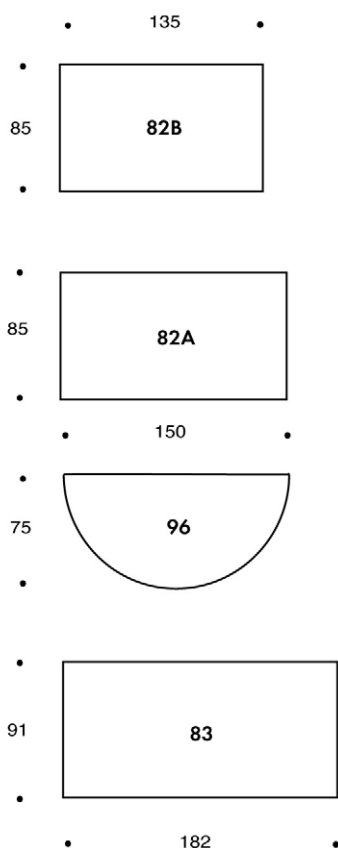

82A,B  
83  
96

design Alvar Aalto 1933-35

**PÖYTÄ 82A, 82B  
PÖYTÄ 83  
PÖYTÄ 96**

L-jalat koivua, lakattu luonnonvärinen.  
Pöytätaaso:  
5 cm, reunalista koivua,  
lakattu luonnonvärinen.  
Pintavaihtoehdot:  
lakattu koivuviilu, valkoinen laminaatti,  
musta linoleum.  
Saatavana myös HL2-holkkijaloin.

**TABLE 82A, 82B  
TABLE 83  
TABLE 96**

L-legs birch, natural lacquered.  
Table top:  
5 cm, edge birch, natural lacquered.  
Coating options:  
birch veneer, white laminate,  
black linoleum.  
HL2-legs available.

**BORD 82A, 82B  
BORD 83  
BORD 96**

L-benen i björk, klarlackerad.  
Bordskivan:  
5 cm, kantlistan i björk,  
klarlackerad.  
Ytbeläggningsalternativen:  
björkfaner, vit laminat,  
svart linoleum.  
Tillgänglig även med HL2-holkbän.

**TISCH 82A, 82B  
TISCH 83  
TISCH 96**

L-Beine Birke, klarlackiert.  
Tischplatte:  
5 cm, Kantenleiste Birke, klarlackiert.  
Oberflächealternativen:  
Birkenfurnier, weißes Laminat,  
schwarzes Linoleum.  
HL2 -Beine erhältlich.