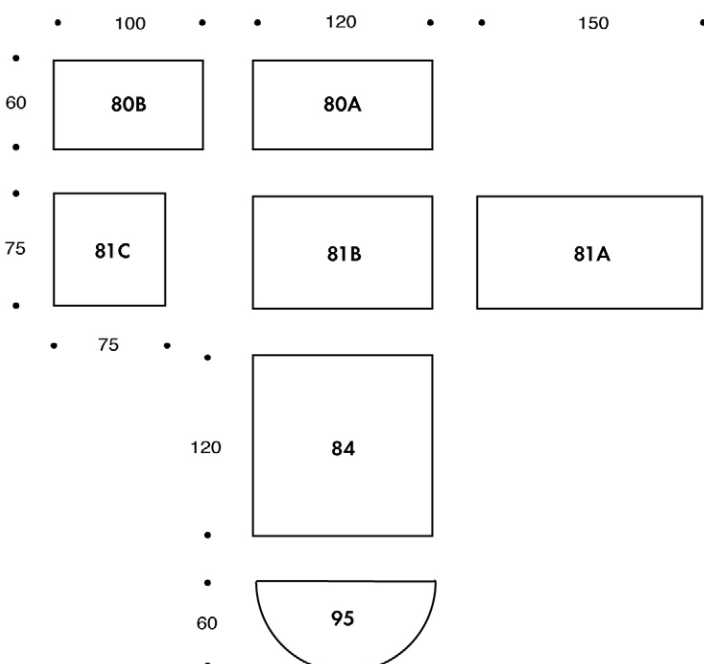

# 80A,B 81A,B,C 84 95

design Alvar Aalto 1933-35

**PÖYTÄ 80A, 80B**  
**PÖYTÄ 81A, 81B, 81C**  
**PÖYTÄ 84**  
**PÖYTÄ 95**

L-jalat koivua, lakattu luonnonvärinen.  
Pöytätaaso: 4 cm, reunalista koivua, lakattu luonnonvärinen.  
Pintavaihtoehdot: lakattu koivuviiilu, valkoinen laminaatti, musta linoleum.  
Vakiokorkeudet: 72, 60 ja 52 cm.  
Saatavana myös HLL-holkkijaloin.

**TABLE 80A, 80B**  
**TABLE 81A, 81B, 81C**  
**TABLE 84**  
**TABLE 95**

L-legs birch, natural lacquered.  
Table top: 4 cm, edge birch, natural lacquered.  
Coating options: birch veneer, white laminate, black linoleum.  
Standard heights: 72, 60 and 52 cm.  
HLL-legs available.

**BORD 80A, 80B**  
**BORD 81A, 81B, 81C**  
**BORD 84**  
**BORD 95**

L-benen i björk, klarlackerad.  
Bordskivan:  
4 cm, kantlistan i björk, klarlackerad.  
Ytbeläggningsalternativen:  
björkfaner, vit laminat, svart linoleum.  
Standardhöjderna: 72, 60 och 52 cm.  
Tillgänglig även med HLL-holkben.

**TISCH 80A, 80B**  
**TISCH 81A, 81B, 81C**  
**TISCH 84**  
**TISCH 95**

L-Beine Birke, klarlackiert.  
Tischplatte:  
4 cm, Kantenleiste Birke, klarlackiert.  
Oberflächealternativen:  
Birkenfurnier, weisses Laminat, schwarzes Linoleum.  
Standardhöhen: 72, 60 und 52 cm.  
HLL-Beine erhältlich.