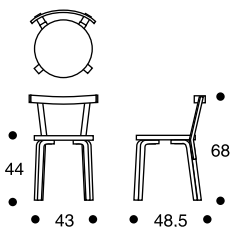

68

design Alvar Aalto 1935

**TUOLI 68**

Jalat ja selkänöjä koivua,
lakattu luonnonvärinen.
Istuinvaihtoehdot:
koivuviilu, laminaatti, linoleum,
kangas- tai nahkaverhoilu.
Pinottava.

CHAIR 68

Legs and back birch natural
lacquered.
Seat options:
birch veneer, laminate, linoleum,
upholstered with fabric or leather.
Stackable.

STOL 68

Benen och ryggen i björk,
klarlackerad.
Sitsalternativen:
björkfäner, laminat, linoleum,
beklädd med tyg eller läder.
Stapelbar.

STUHL 68

Beine Birke klarlackiert.
Sitzalternativen:
Birkenfurnier, Laminat, Linoleum,
gepolstert mit Stoff oder Leder.
Stapelbar.