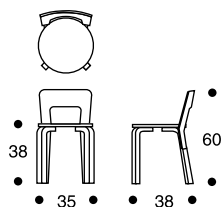

65
N65

design Alvar Aalto 1935

**TUOLI 65
LASTENTUOLI N65**

Jalat koivua, lakattu luonnonvärinen.
Selkänoja taivutettua koivuvaneria,
lakattu luonnonvärinen.
Istuinvaihtoehdot:
koivuviilu, laminaatti, linoleum,
kangas- tai nahkaverhoilu.

**STOL 65
BARNSTOL N65**

Benen i björk, klarlackerad.
Ryggen böjt björkfaner, klarlackerad.
Sitsalternativen:
björkfaner, laminat, linoleum,
beklädd med tyg eller läder.

**CHAIR 65
CHILDREN'S CHAIR N65**

Legs birch natural lacquered.
Back birch, bent plywood, natural
lacquered.
Seat options:
birch veneer, laminate, linoleum,
upholstered with fabric or leather.

**STUHL 65
KINDERSTUHL N65**

Beine Birke klarlackiert.
Rücken Birkenfurnier, klarlackiert.
Sitzalternativen:
Birkenfurnier, Laminat, Linoleum,
gepolstert mit Stoff oder Leder.

65

N65

artek
artek.fi