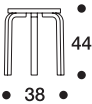

60, E60 also lacquered in white and black. Stackable.

HOCKER 60 HOCKER E60 KINDERHOCKER NE60

Drei Beine (60) oder vier Beine (E60, NE60).

Beine Birke, klarlackiert.

Sitzalternativen: Birkenfurnier, Laminat, Linoleum, gepolstert mit Stoff oder Leder.

60, E60 auch weiss-, und schwarzlackiert. Stapelbar.

artek

artek.fi